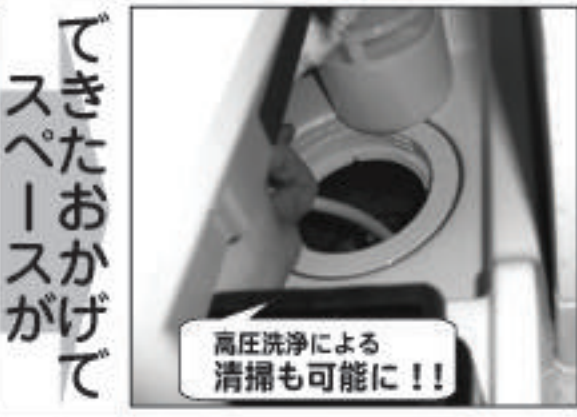

洗濯排水管清掃の救世主

ご好評につき在庫が品切れとなっており、ご注文を頂きました納品までに少しお時間がかかりますが、何卒ご了承の程、宜しくお願い申し上げます。

ヤマカンの「かさあげくん」

価格を徹底追及!!

洗濯機用防水パンの省スペース

近年の集合住宅では、洗濯パンを640角を少しでも多く取る傾向にあるため、必要に乏しい住宅が増えております。その結果、前アップの分解スペースが確保されていない必要となるケースが多く見受けられます。

この記事は、2008年3月25日掲載されたものですのでかさあげくんの仕様および価格が現在のものと異なっている場合がございます。最新版のかさあげくん情報はホームページをご覧ください。
<http://www.yksg.co.jp/kasaagekun.html>

4,000円(税別)

申し込みは下記まで
申し込み専用ダイヤル ココヨイ
098-44-5541

適切な排水管清掃を行わないとどうなるのか?

近年、洗濯機はその重量が100kg近くなるものもあり、洗濯機の移動ができないものもあります。また、洗濯機の移動にあたり電源コンセントを抜く必要があり、全自動洗濯機が主流の昨今では、電源を抜くことでメモリーがリセットされてしまい、正常な運転ができなくなるケースが発生したり、移動に伴う壁クロスや床クッションフロアへの傷、また硬化した排水ホースの破損など移動に伴うトラブルが後を絶たず、排水管清掃業者の悩みのタネとなっております。もし万が一、排水立て管との合流付近で排水が詰まった場合、構造上一番低い排水口となる洗濯パンに汚雑排水が逆流・溢水し、最悪の場合は下階への漏水事故に発展する可能性もあります。

洗濯排水管清掃の問題を「かさあげくん」で解消しました!!

排水トラップの分解清掃がスムーズに!!

高圧洗浄による清掃も可能に!!

できたおさがけて

高さ調整ゴムを開発
防水パンの四隅に設置するだけ
防振・防音に優れた効果を発揮

- 特長**
- 洗濯機の下に手がらくらく入るので洗濯パンの日常のお掃除も簡単!
※洗濯機運転時には手をいれないで下さい。ケガをする恐れがあります。
 - 排水ホースに無理な力がかからないので排水もスムーズ!
 - ゴム製だからグリップ性がよく、防振・防音に優れた効果を発揮します!
 - 4つの台がそれぞれ独立しており、一体型でないため設置が非常に簡単!
また、どんな形状の洗濯機にも対応可能。
 - ドラム式等、大型洗濯機の荷重にも対応。(耐荷重4台合計200kg)
 - 価格を(1セット=4台)4,000円(税別)と徹底的に価格を追及しました!