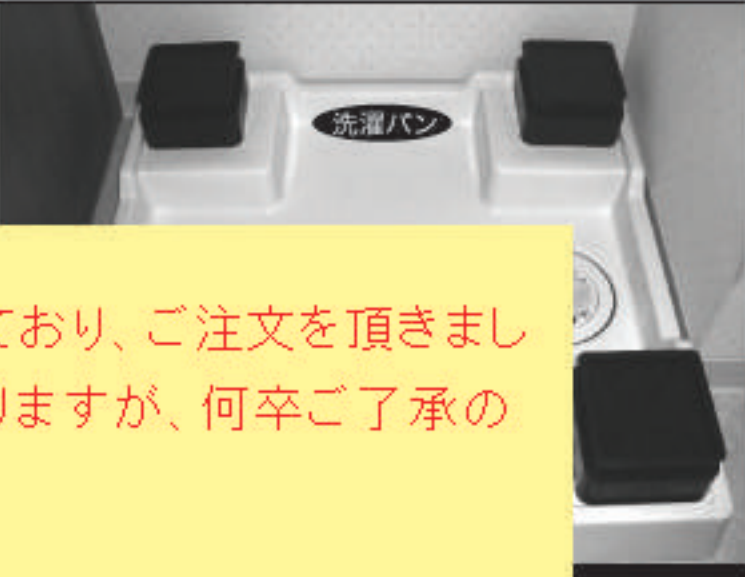

洗濯排水管清掃の救世主

ご好評につき在庫が品切れとなっており、ご注文を頂きました納品までに少しお時間がかかりますが、何卒ご了承の程、宜しくお願い申し上げます。

ヤマカンの「かさあげくん」

価格を徹底追及!!

洗濯機用防水パンの省スペース

近年の集合住宅では、洗濯パンを640角を少しでも多く取る傾向にあるため、必要に乏しい住宅が増えております。その結果、前アップの分解スペースが確保されていない必要となるケースが多く見受けられます。

洗濯排水管清掃の問題を「かさあげくん」で解消しました!!

排水トラップの分解清掃がスムーズに!!

高圧洗浄による清掃も可能に!!

できたおさがけて

高さ調整ゴムを開発
防水パンの四隅に設置するだけ
防振・防音に優れた効果を発揮

- 特長**
- 洗濯機の下に手がらくらく入るので洗濯パンの日常のお掃除も簡単!
※洗濯機運転時には手をいれないで下さい。ケガをする恐れがあります。
 - 排水ホースに無理な力がかからないので排水もスムーズ!
 - ゴム製だからグリップ性がよく、防振・防音に優れた効果を発揮します!
 - 4つの台がそれぞれ独立しており、一体型でないため設置が非常に簡単!
また、どんな形状の洗濯機にも対応可能。
 - ドラム式等、大型洗濯機の荷重にも対応。(耐荷重4台合計200kg)
 - 価格を(1セット=4台)4,000円(税別)と徹底的に価格を追及しました!