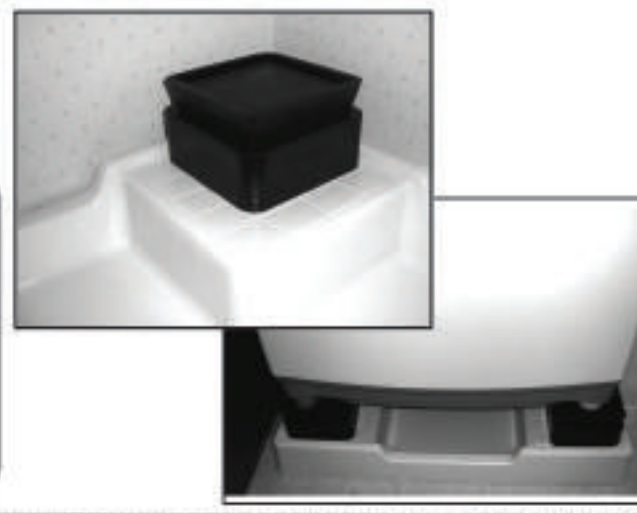

洗濯排水管清掃の問題を「かさあげくん」で解消しました!!

排水トラップの分解清掃がスムーズに!!

高圧洗浄による清掃も可能に!!

できたおさがけて

高さ調整ゴムを開発
防水パンの四隅に設置するだけ
防振・防音に優れた効果を発揮

- 特長**
- 洗濯機の下に手がらくらく入るので洗濯パンの日常のお掃除も簡単!
※洗濯機運転時には手をいれないで下さい。ケガをする恐れがあります。
 - 排水ホースに無理な力がかからないので排水もスムーズ!
 - ゴム製だからグリップ性がよく、防振・防音に優れた効果を発揮します!
 - 4つの台がそれぞれ独立しており、一体型でないため設置が非常に簡単!
また、どんな形状の洗濯機にも対応可能。
 - ドラム式等、大型洗濯機の荷重にも対応。(耐荷重4台合計200kg)
 - 価格を(1セット=4台)4,000円(税別)と徹底的に価格を追及しました!